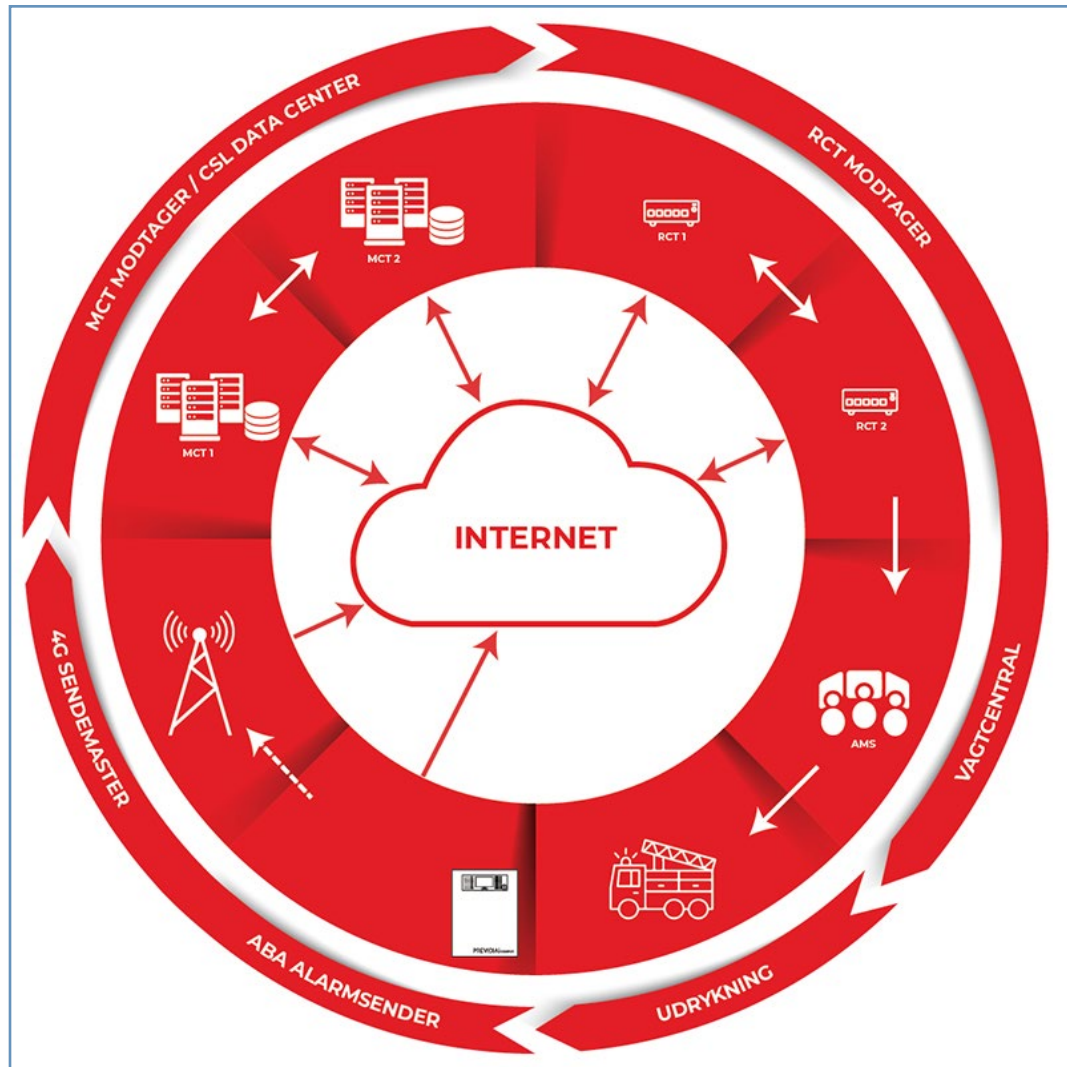

Opgrader dit ABA-anlæg i dag og oplev forskellen med GradeShift Pro 2 fra CSL.

Gør dig selv en tjeneste ved at investere i en løsning, der vil give dig ro i sindet og sikkerheden i top.

Kontakt din installatør eller Pro-Sec A/S for at få en uforpligtende snak, om hvordan vi kan hjælpe jer med at fremtidssikre jeres alarmsendere. Telefon 56 130 630 eller email: salg@pro-sec.dk.

Lidt info om CSL:

- CSL (Tidligere WebWayOne) er et godt og gennemprøvet system, som har været i Danmark de sidste 8 år.
- CSL er stort set udbredt i hele Danmark. [Se dækningskort her](#)
- CSL er et åbent system, der giver fuld gennemsigtighed og kontrol for såvel bruger, installatør og vagtcentralen.
- CSL er en af de førende og største udbydere af overvåget transmissionssystemer samt SIM kort på det europæiske marked.
- CSL tilbyder et fuldt overvåget transmissionssystem i højeste kvalitet til tyverialarmer, brandalarmer og tekniske alarmer.
- CSL er grundlagt i år 2000 og har siden da produceret og leveret over 180.000 sendere, primært til det europæiske marked.
- CSL har desuden mere end 1.2 millioner forbindelser i drift, udover det europæiske marked.
- CSL har med deres innovative tilgang redefineret markedet for transmissionsforbindelser og er en udbyder der lever på deres kunders tilfredshed.
- CSL tilbyder en installations- og service værktøj "CSL MyBase" til installatøren.
- CSL tilbyder også et administrationsprogram "CONXTD" som er et værktøj til administrator/ejendomsejer, der giver fuldt overblik og til notifikation til ejeren.

FAKTA OM PRO-SEC

Pro-Sec A/S har siden 1992 leveret professionelle sikrings- og overvågnings produkter til hele den danske sikkerhedsbranche. Vi er et specialistfirma, hvor kunden er i centrum og kvaliteten er i højsædet. Vi fokuserer på at levere "security" produkter, "til tiden", og med branchens bedste produktsupport. Vores produktsortiment er dynamisk og udvikler sig hele tiden og følger trenden. Vi arbejder konstant efter vores valgsprog: Sikkerhed til tiden...

Pro-Sec's største aktiv er vores medarbejdere og omhyggeligt udvalgte "security brands", såsom: Jablotron (alarmsystemer), Provision-ISR (TVO løsninger), Roger (adgangskontrol), INIM (ABA løsninger), CSL/WebWayOne (kosteffektiv og sikker datatransmission), Risco (detektorer) PS-Samledåser samt Crow (alarmsystemer).

Læs Pro-Sec's profilbrochure: <https://bit.ly/Pro-Sec-Profilbrochure>

Læs mere om Pro-Sec A/S: <https://www.pro-sec.dk/>

Læs mere om CSL: <https://bit.ly/CSL_11_grunde>